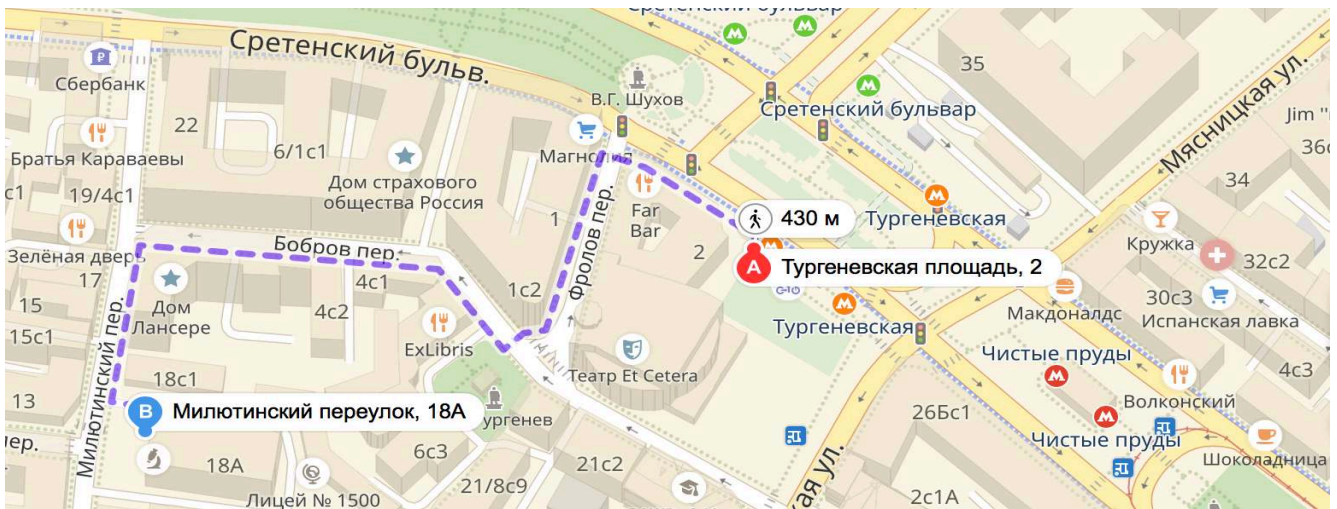

# Схема проезда в офис на Тургеневской

**Адрес:** м.Тургеневская ул.Милютинский переулок, дом 18А, офис 16А

тел. +7(977) 709-92-55 Петр Андреевич Игнатюк

## Подробнее:

Выход из метро к театру Et Cetera.

Вдоль Сретенского бульвара дойти до улицы Фролов переулок, пройти до Бобров переулок, далее идти до Милютинского переуллка и повернуть налево.

По левой стороне будет дом 18А, на здании вывеска «Гипроуглемаш». Вход единственный. Офис находится при входе справа стороны. Ориентируйтесь на вывеску «Тестирование».